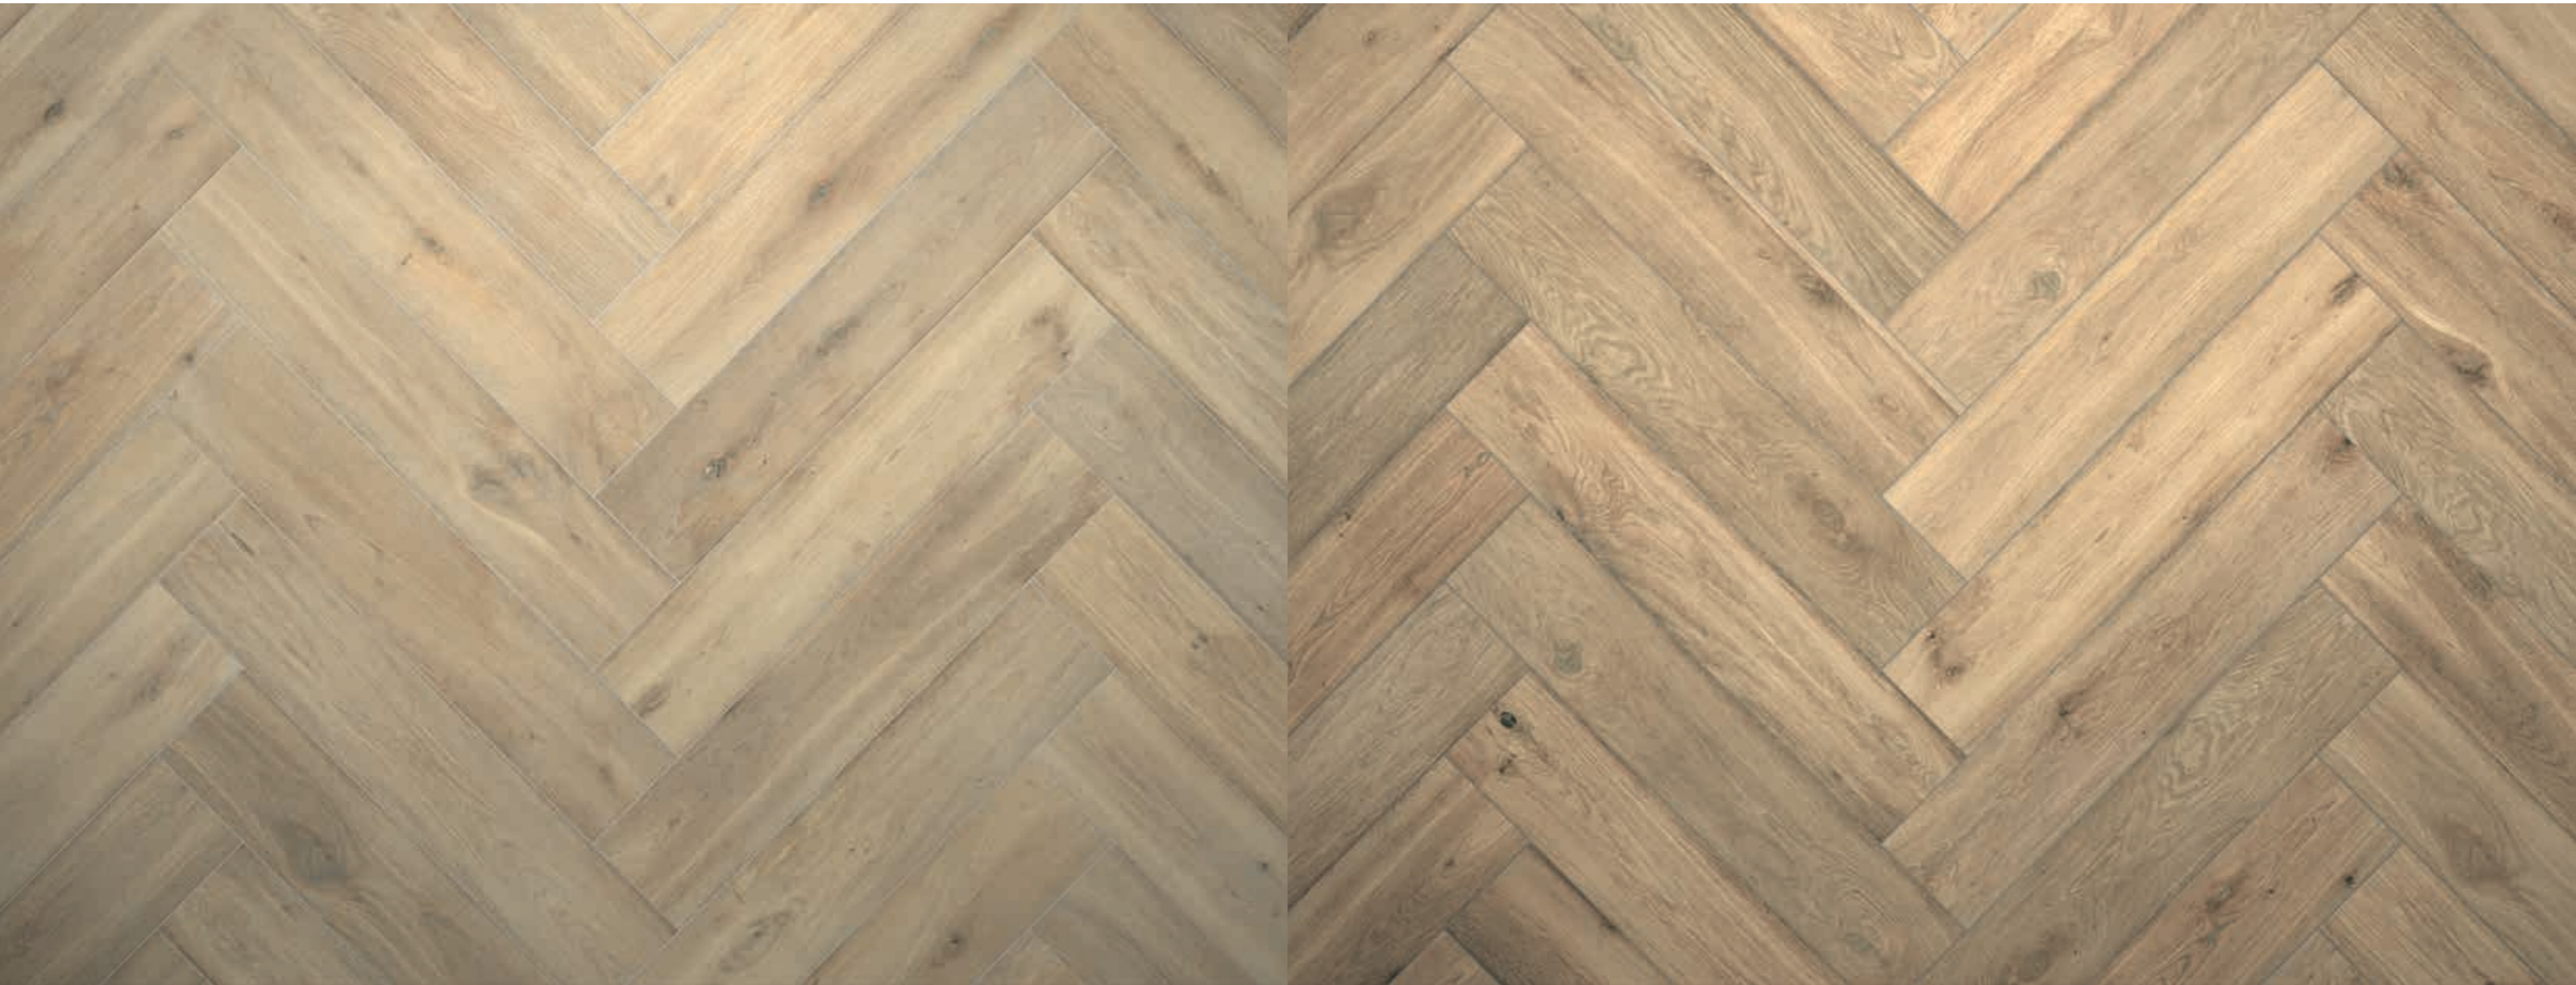

Origin Wood

Nature Looks

In der ursprünglichsten Form und Schönheit.

Vom natürlichen Look klassischer Edelhölzer inspiriert ist Origin Wood bis ins kleinste Detail dem gewachsenen Vorbild nachempfunden. Die facettenreichen Maserungen, markanten Asteinschlüsse und fein aufeinander abgestimmten warmen Farbnuancen kennzeichnen das filigrane Oberflächendesign. Und das verblüffend und natürlich echt. Nicht nur optisch, sondern auch zum An- und Wohlfühlen.

STRÖHER
LIVING

Stil- & trittsicher

Es ist die natürliche Ausstrahlung von Origin Wood, die ein warmes Raumgefühl verleiht. Aber nicht nur in puncto Wohnen steht das Feinsteinzeug für eine besonders behagliche Atmosphäre. Stilsicher bietet Origin Wood mit einer R10/B Oberfläche auch in Barfuß-Nassbereichen wie Duschen oder Bädern, in repräsentativen oder öffentlichen Bereichen, in Shops, Lobbys oder in Restaurants die erforderliche Trittsicherheit.

Trittsicher
R10/B

Pflegeleicht
& hygienisch

Nature Colours

Zwei Edelholztöne im rektifizierten Format.

Art. 95055-003
Origin Wood Feinsteinzeugfliese 23 x 120 cm
Farbe 4814 walnuss

Art. 95055-004
Origin Wood Feinsteinzeugfliese 23 x 120 cm
Farbe 4844 eiche

Nature Garden

Jetzt neu auch als überstarke Gartenplatte
im Format 40 x 120 x 2 cm erhältlich.
Für ein natürliches und behagliches
Freiraumgefühl.

STRÖHER
LIVING

Origin Wood

Origin Wood

FARBE ARTIKEL-NR.	FEINSTEINZEUGFLIESE 23 x 120 cm	FEINSTEINZEUG GARTENPLATTE 40 x 120 x 2 cm
● 4814 WALNUSS	95055-003	95023-002
● 4844 EICHE	95055-004	95023-003
NENNMASS	23 x 120 cm	40 x 120 x 2 cm
HERSTELLMASS	227 x 1195 x 9,7 mm	397 x 1197 x 20 mm
RUTSCHFESTIGKEIT	R 10/B	R 10/B
REKTIFIZIERT	JA	JA
KARTON	Stück	4
	m ² /lm	1,085
	kg	22,500
m ² /lm	Stück	3,686
	kg	20,734
	m ² /lm	58,600
PALETTE	kg	1.215
	Karton	54
		24