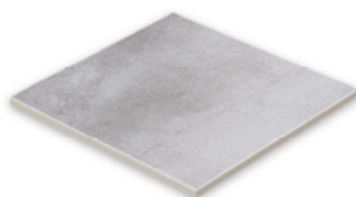

Es gibt Farbtöne, die stehen für einen Baustil und bringen ihn auf den Punkt. Kühles Grau, warmes Braun und elegantes Gelb – charakterstarke Farben, die man in der zeitgemäßen Wohnhaus-Architektur den Dauertrends Bauhaus-, Landhaus- oder Villenstil zuordnet. So reduziert, so gemütlich oder so elegant wie der Baustil, so präsentiert sich dieser Bodenbelag je nach Farbwahl. In klassischer Aera-Natursteinstruktur, aber mit einer noch selbstbewussteren Oberflächenanmutung bei gleichbleibender Pflegeleichtigkeit und verstärkter Trittsicherheit. Die von Ströher entwickelte Hardglaze-2.0-Glasur auf Basis hochveredelter mineralisch-oxidischer Rohstoffe macht das möglich und Aera T frei von kurzatmigen Farbspleens zu einem langlebigen Trendboden.

8045/705, 9430/705

CHARAKTERSTARKE
TRENDFARBEN.
SELBSTBEWUSSTE
OBERFLÄCHENANMUTUNG.

AERA T

FROSTSICHER. TRITTSICHER. TRENDFREI TRENDIG.

FORMATE

8031, 30 x 30 cm
R 10

8045, 30 x 45 cm
R 10

8063, 30 x 60 cm
R 10

FARBEN

705 betone

717 anthra

728 core

712 marone

721 roulé

727 pinar

AERA T