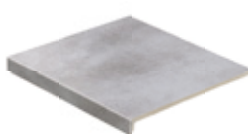

FARBEN

705 betone

717 anthra

728 core

712 marone

721 roulé

727 pinar

AERA T

FROSTSICHER. TRITTSICHER. TRENDFREI TRENDIG.

ZUBEHÖR

9441 Loftecke®
340 x 340 x 35 x 11 mm, kalibriert

9430 Loftstufe®
294 x 340 x 35 x 11 mm, kalibriert

4817 Loftschenkel®
294 x 175 x 52 x 10 mm, kalibriert

8102/8108 Sockelleiste
294 x 73 x 8 mm

9010 Setzecke
157 x 52 x 52 x 10 mm, kalibriert

9331 Eckstufe
345 x 345 x 12 mm

9340 Stufenplatte
294 x 340 x 12 mm

9117/9118 Stufensockel links/rechts
Schenkellänge 290 mm